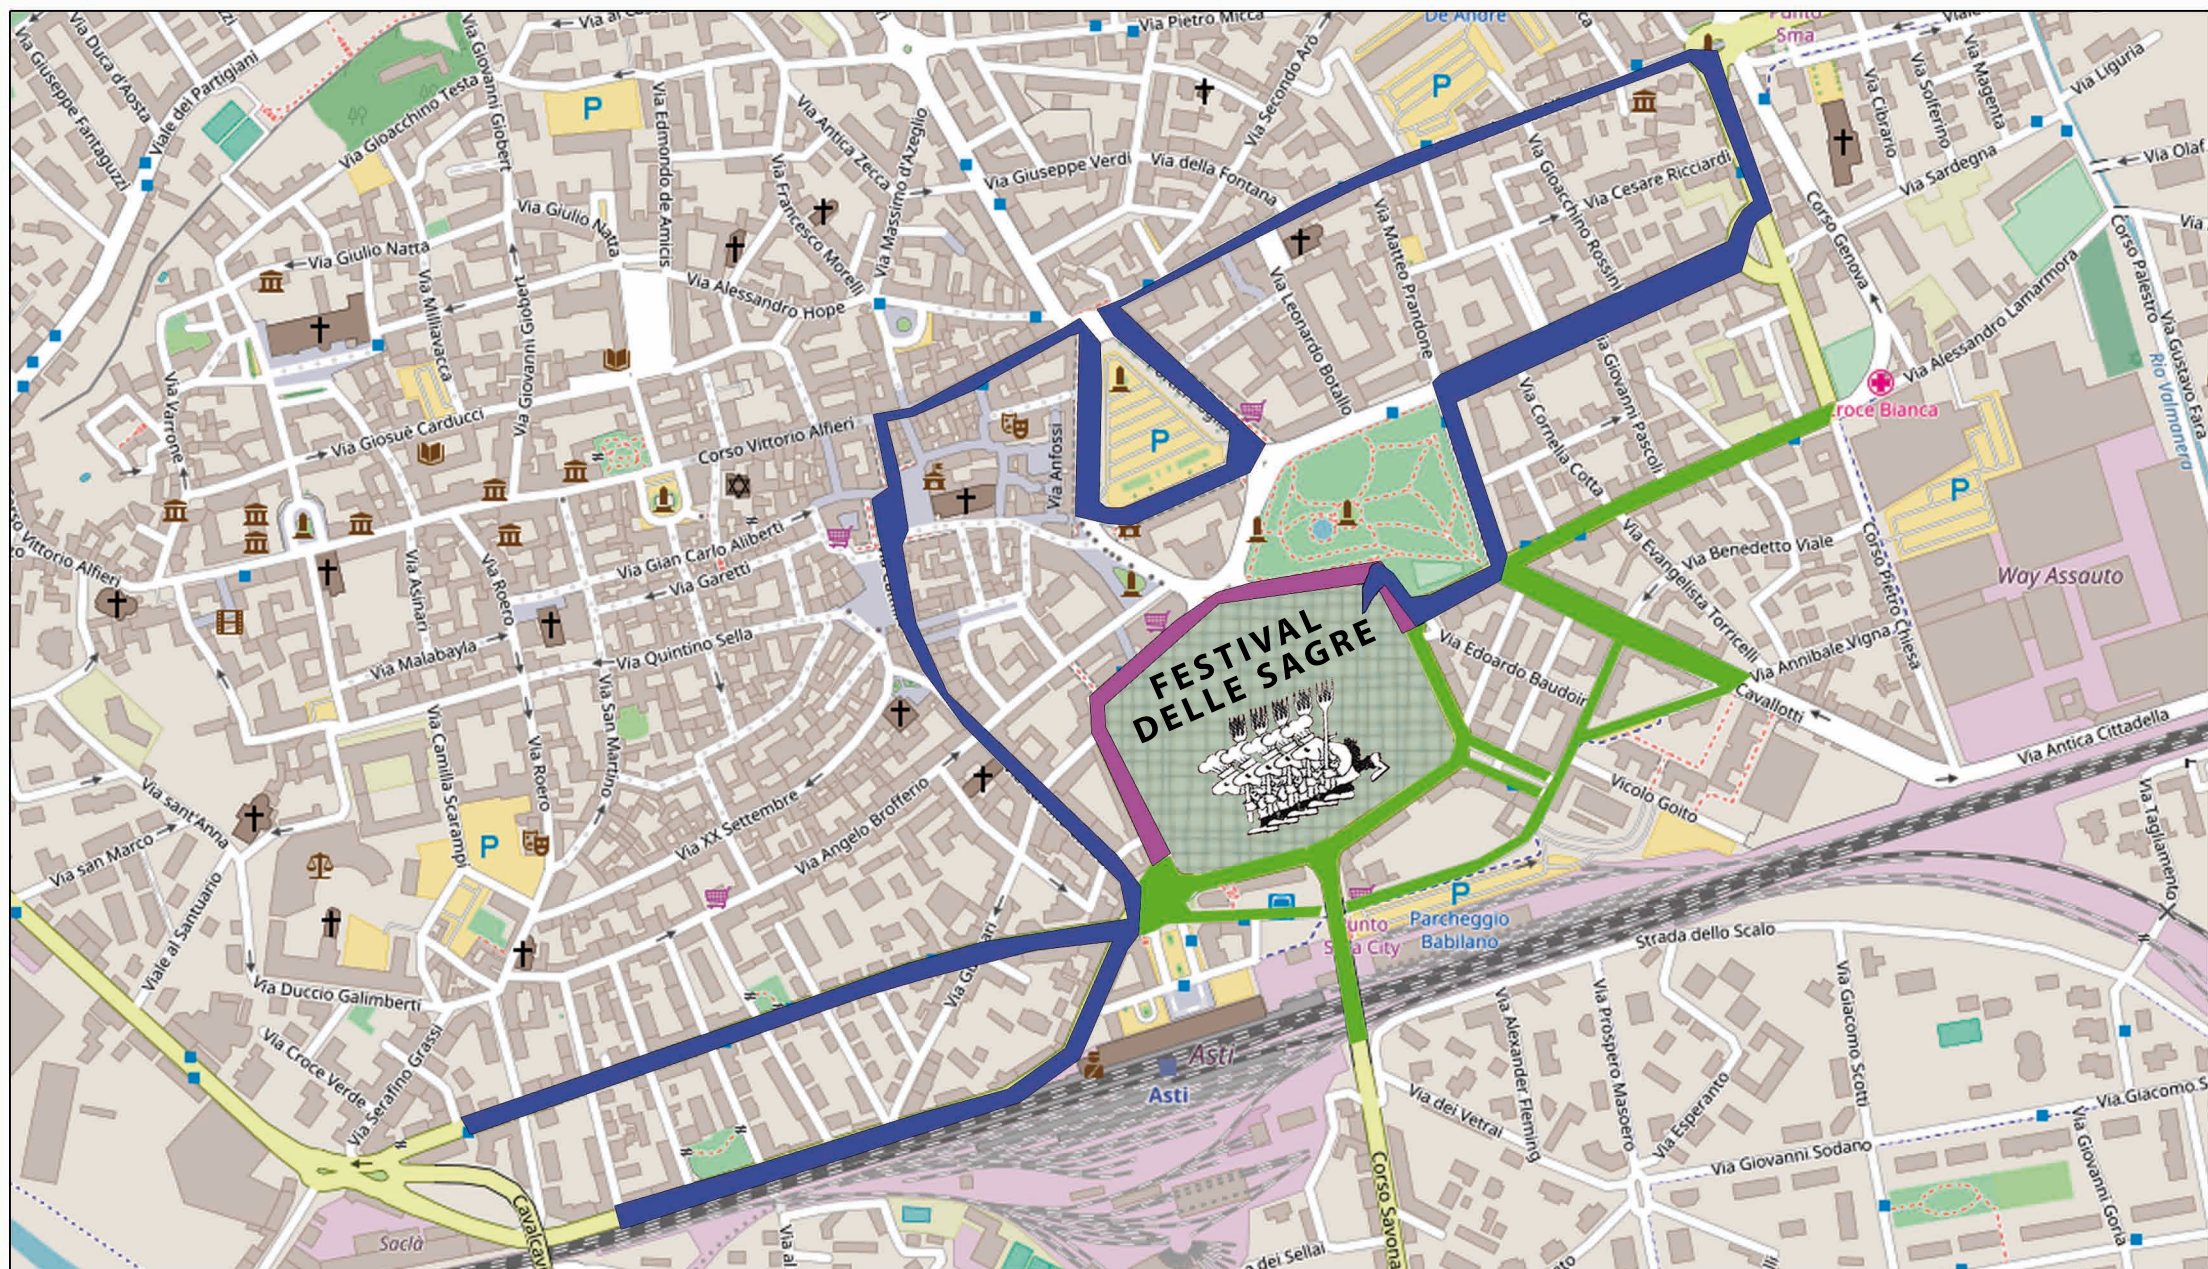

CHIUSURE DEL TRAFFICO E DIVIETI DI SOSTA DURANTE IL FESTIVAL DELLE SAGRE E DELLA DOUJA D'OR NEL PERIODO 8-9 SETTEMBRE 2018

RALLENTAMENTI E POSSIBILI CODE GIÀ DALLA MATTINA DI SABATO 08 SETTEMBRE 2018 A TUTTA LA DOMENICA 9 SETTEMBRE 2018

CHIUSURA DEL TRAFFICO PIÙ DIVIETO DI SOSTA DALLE 05:00 FINO ALLE 19:30 DI SABATO 8 SETTEMBRE 2018 (MERCATO)

INOLTRE IL CORSO EINAUDI E LE ALTRE ARTERIE CITTADINE, SU CUI TRANSITERÀ LA CONSUETA SFILATA STORICA DELLE SAGRE SARANNO CHIUSE AL TRAFFICO CON DIVIETI DI SOSTA NELLA MATTINATA DI DOMENICA 9 SETTEMBRE 2018